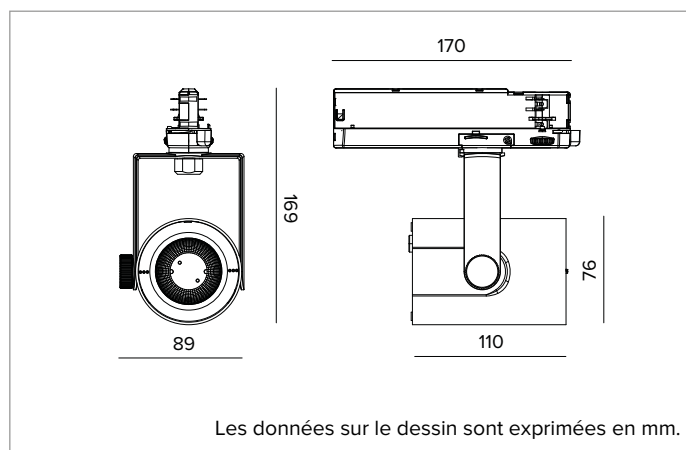

T035MWR940ELPW | RAY 75

Projecteur professionnel LED orientable

	4000K	H(m)	D(m)	Emax(lx)
	Ra90		48°	
Fixture Power	25W	1	0.90	3818
Source Flux	2833lm	2	1.80	954
Fixture Flux	2344lm	3	2.69	424
Efficacy	95lm/W	4	3.59	239
TS990	Imax=1372cd/klm	Imax	3886cd	5
			4.49	153

CCT nominale : 4000K

Durée utile (L80/B10) : >50000h tq +25°C

CARACTÉRISTIQUES DE L'ÉCLAIRAGE

Réflecteur à facette ellipsoïdales en aluminium anodisé spéculaire.

Réflecteurs interchangeables disponibles en accessoires.

Couleur et finition : Blanc plâtre

Dimensions : 75

Poids : 0,53Kg

Degré de protection : IP20

CARACTÉRISTIQUES ÉLECTRIQUES

Driver électronique ON-OFF intégré dans le rail d'alimentation.

Puissance installée : 25W