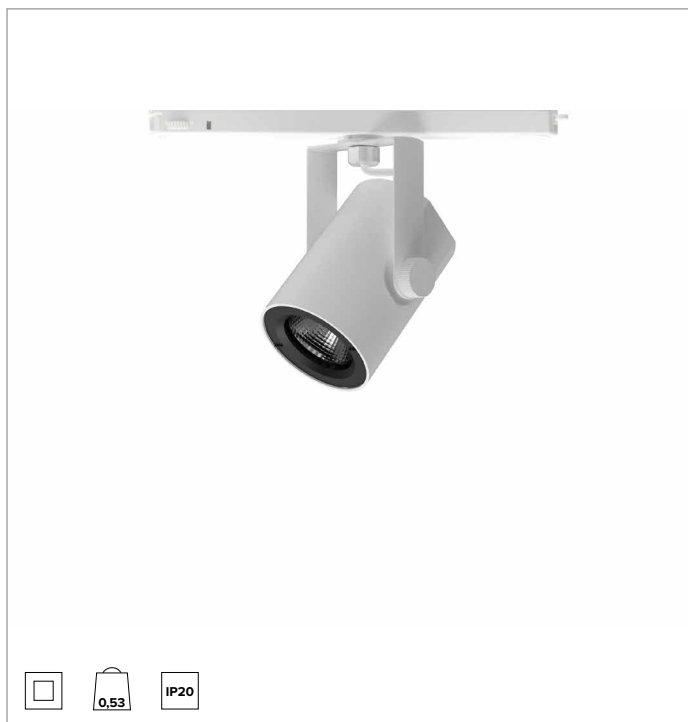

T035MWR940ELPW | RAY 75

Projecteur professionnel LED orientable

	4000K	H(m)	D(m)	Emax(lx)
	Ra90		48°	
Fixture Power	25W	1	0.90	3818
Source Flux	2833lm	2	1.80	954
Fixture Flux	2344lm	3	2.69	424
Efficacy	95lm/W	4	3.59	239
TS990	Imax=1372cd/klm	Imax	3886cd	5
			4.49	153

CCT nominale : 4000K

Durée utile (L80/B10) : >50000h tq +25°C

CARACTÉRISTIQUES DE L'ÉCLAIRAGE

Réflecteur à facette ellipsoïdales en aluminium anodisé spéculaire.

Réflecteurs interchangeables disponibles en accessoires.

Corps en aluminium moulé sous pression peint. Anneau frontal en polycarbonate peint en noir. Corps de l'appareil inclinable de 0° à -90° et orientable à +/359°. Blocage mécanique de l'inclinaison et blocage à friction de l'orientation. Le barycentre reste toujours dans l'axe du rail, indépendamment de son orientation.

Couleur et finition : Blanc plâtre

Dimensions : 75

Poids : 0,53Kg

Degré de protection : IP20

CARACTÉRISTIQUES ÉLECTRIQUES

Driver électronique ON-OFF intégré dans le rail d'alimentation.

Puissance installée : 25W